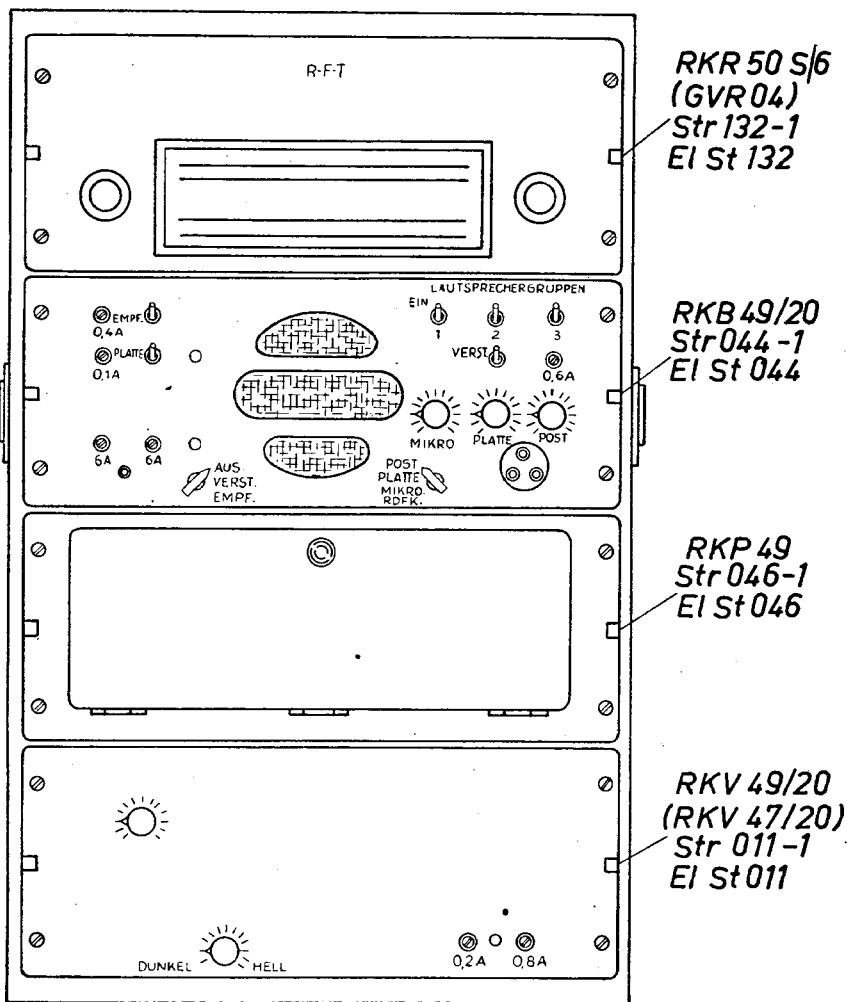

R-F-T Funkwerk K lleda VEB
Verst rker-Anlage RK 49/20 (Vorderansicht)

Bauma e: H he \approx 865
 Breite \approx 570
 Tiefe (mit Griffen) \approx 396
 Gewicht \approx 52 kg