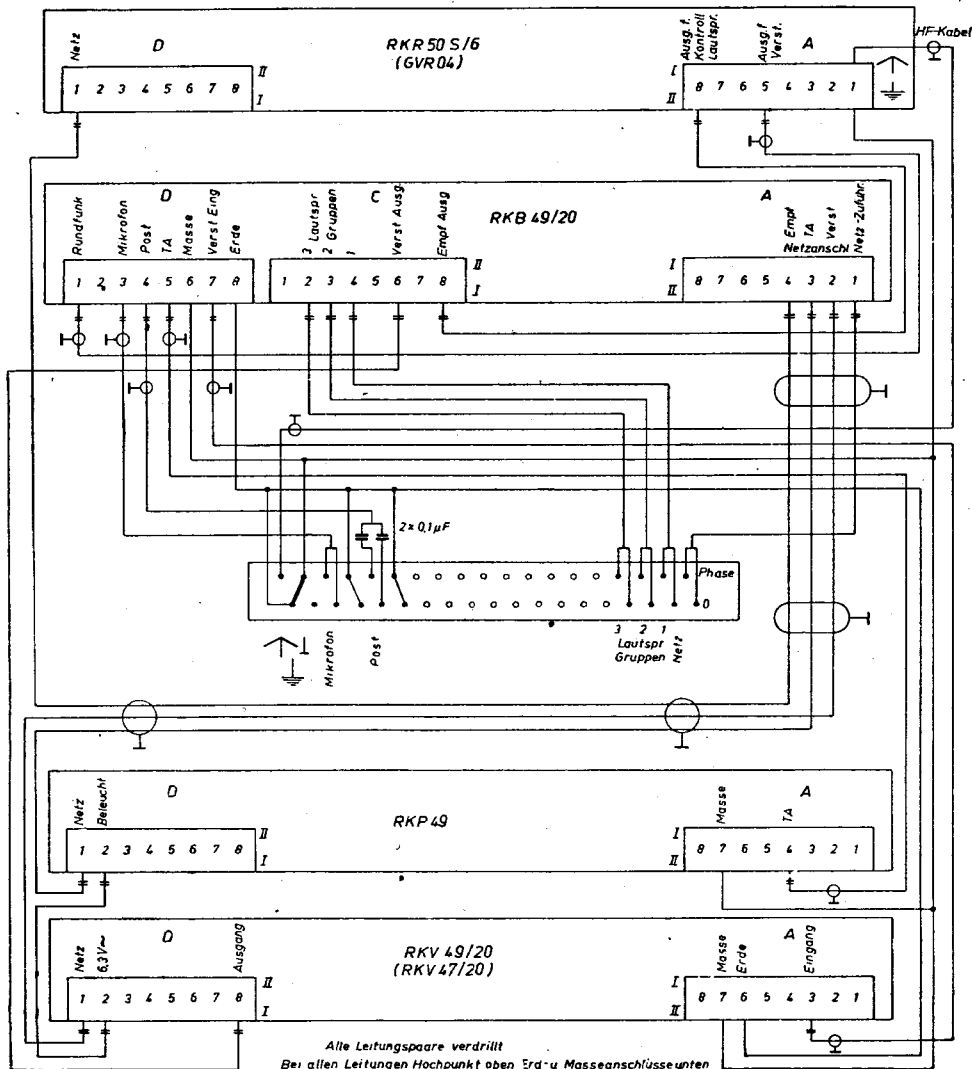

# R-F-T Funkwerk Kolleda VEB Verstärker-Anlage RK 49/20

(Gestellverdrahtung)

(Ansicht von hinten)