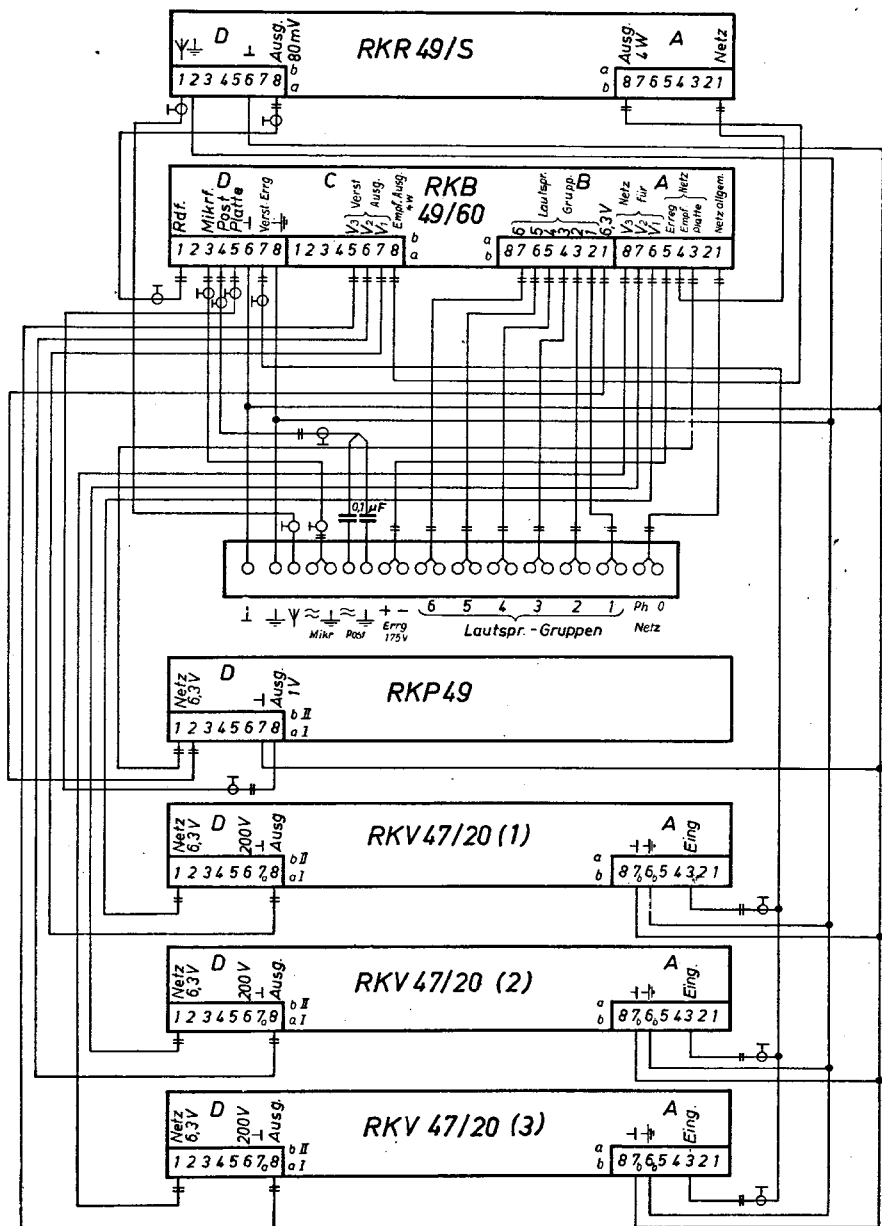

# R-F-T Funkwerk K lleda VEB Verst rker-Anlage RK 49/60

(Gestellverdrahtung)

(Ansicht von hinten)