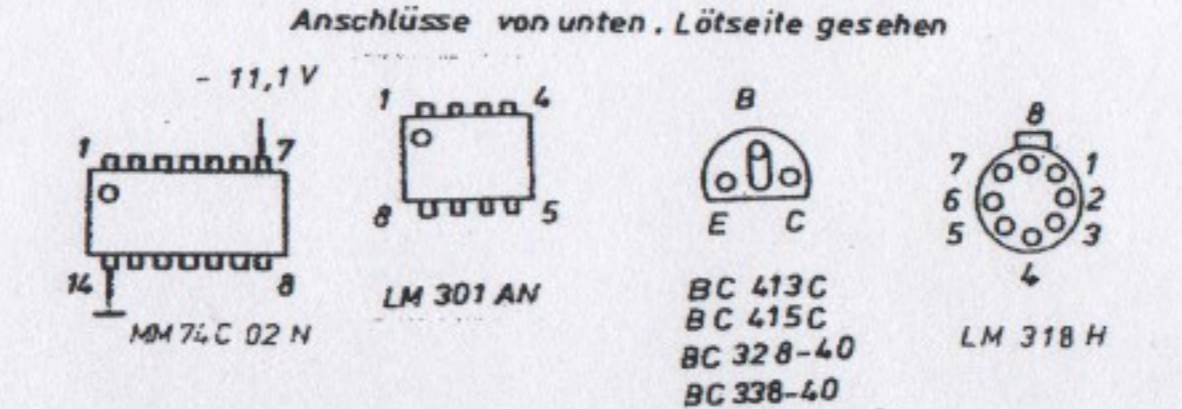

Regelbaugruppe 328-01.00

1977	Tag	Mo	27.7.	27.7.	27.7.
Bepr	14.7.78	14.7.78	14.7.78	14.7.78	14.7.78
Werk	13.12.78	13.12.78	13.12.78	13.12.78	13.12.78
<b>LAWO</b> Gerätebau					
And	Anderung	Tag	Name	Erstellt für	
Zust	Mitteilung			Erstellt durch	

Stromlaufplan  
Sendebegrenzer U 973 S  
328 - 00, 00, 1 Bl. 2-2

PT Nr.  
P. Nr.