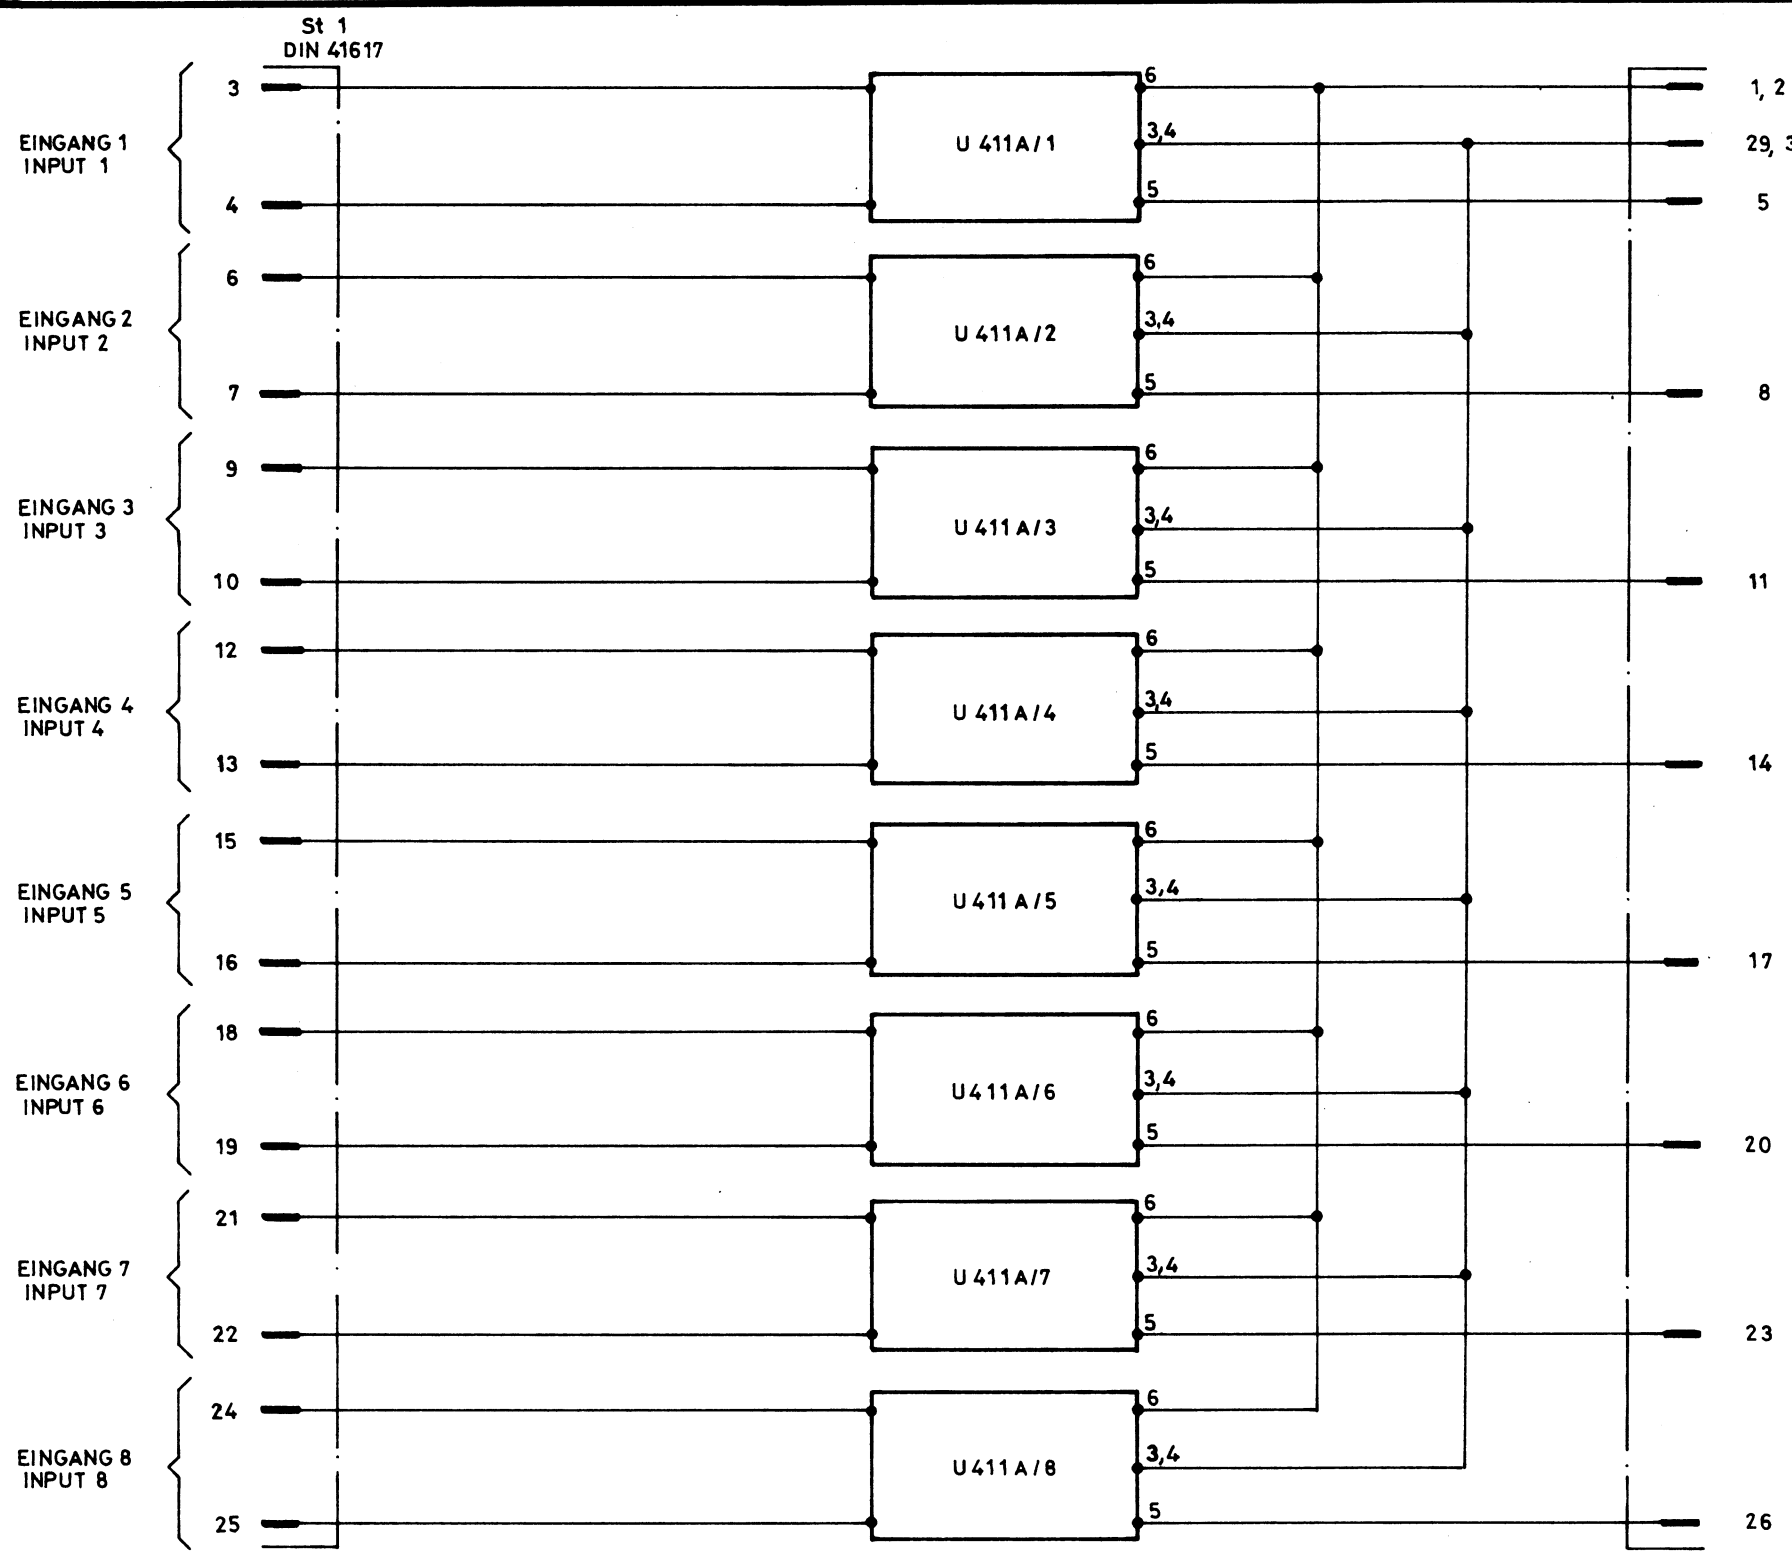

Errors excepted Subject to change

LED'S OHNE VORWIDERSTAND VERWENDEN
USE LED'S WITHOUT SERIAL RESISTORS

ÜBERSTEUERUNGSANZEIGER U411A (1...8)
OVERLOAD INDICATOR U411A (1...8)

3 3709 902 01.1

GEORG NEUMANN GMBH

Errors excepted Subject to Changes

ÜBERSTEUERUNGSANZEIGER U411A
 OVERLOAD INDICATOR U411A
 3 3709 901 01.4
GEORG NEUMANN GMBH
 BERLIN

R = RECHTER ANSCHLAG
 RIGHT STOP

VON OBEN
 GESEHEN
 TOP VIEW

AUF DIE STIFTE
 GESEHEN
 PIN VIEW