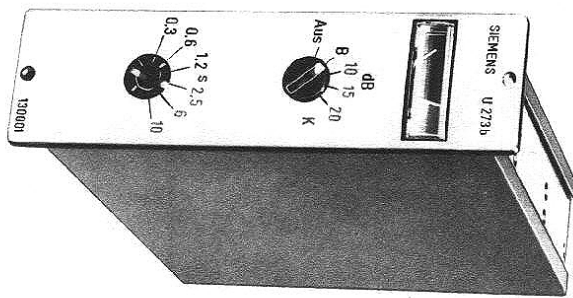

Bild 2 Stromlaufplan des Begrenzer-Kompressor-Verstärkers C72392-A568-A1  
 Fig. 2 Circuit diagram of Limiter-Compressor Amplifier C72392-A568-A1

Betriebsanleitung / Operating Instructions  
 E46 C71000-B2374-C9-1

12.1975

**SIEMENS**  
 Begrenzer-Kompressor-Verstärker  
 U 273b  
 Limiter-Compressor Amplifier  
 U 273b  
 C72392-A568-A1