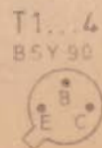

BEI ERSATZTEILBESTELLUNG BITTE
GERÄT-NR. U. POS.-ZAHLEN ANGEBEN!
FOR REPLACEMENT PLEASE ALWAYS
GIVE SERIAL & PART NO.!

GÜLTIG AB GERÄT NR. 021
BEGINNING WITH SERIAL NO. 021

BLOCKIERUNG 7, 10, 23
BLOCKING 7, 10, 23

* ABGLEICHEN
SELECT

St1
C42334-A55-A7

AUF DIE STECKER GESEHEN
PIN VIEW

RESISTORS
GERMAN AMERICAN
0,125W 0,5W

AUF DIE LÖTANSCHLÜSSE GESEHEN
SOLDERING SIDE VIEW

COLO
GERMAN AM
RT
GN

COLORS
 GERMAN AMERICAN
 RT RED
 GN GRN