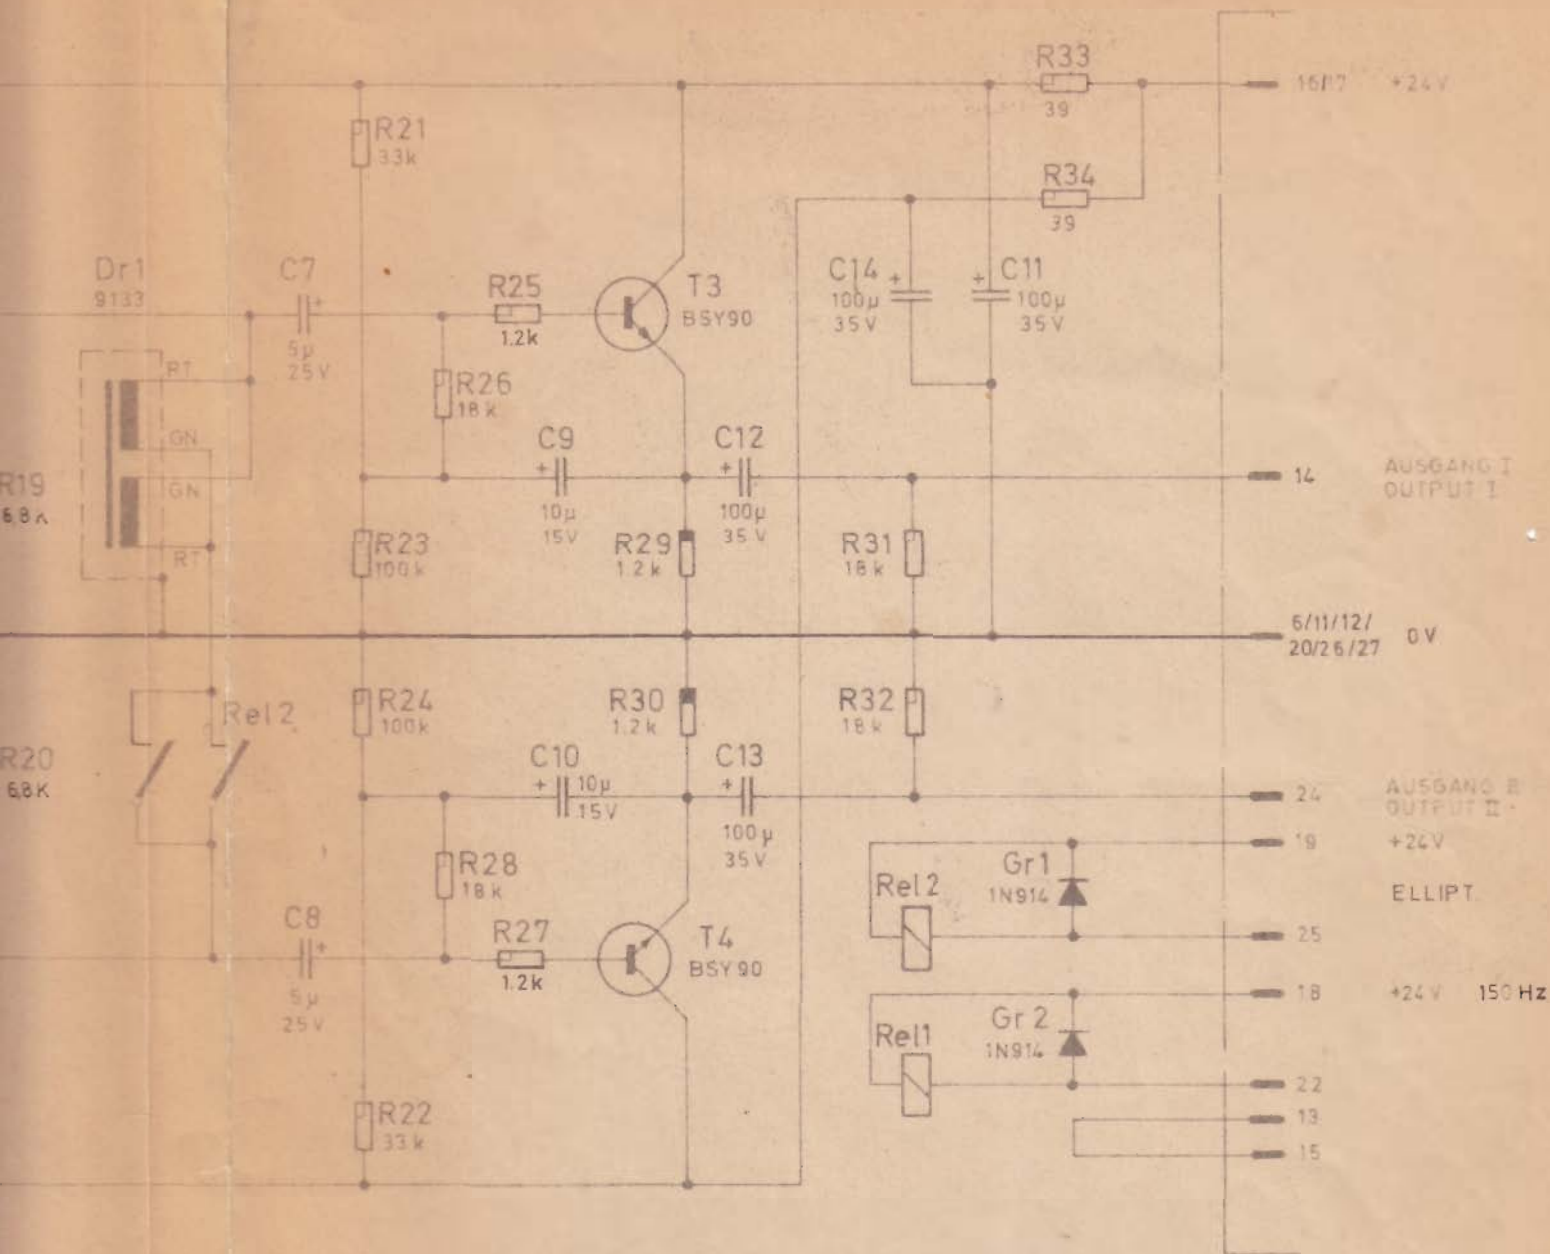

BEI ERSATZTEILBESTELLUNG BITTE
GERÄT-NR. U. POS.-ZAHLEN ANGEBEN!
FOR REPLACEMENT PLEASE ALWAYS
GIVE SERIAL & PART NO.!

GÜLTIG AB GERÄT NR. 021
BEGINNING WITH SERIAL NO. 021

BLOCKIERUNG 7, 10, 23
BLOCKING 7, 10, 23

* ABGLEICHEN
SELECT

St1
C42334-A55-A7

AUF DIE STECKER GESEHEN
PIN VIEW

RESISTORS
GERMAN AMERICAN
0,125W 0,5W

AUF DIE LÖTANSCHLÜSSE GESEHEN
SOLDERING SIDE VIEW

COLO
GERMAN AM
RT
GN

COLORS
 GERMAN AMERICAN
 RT RED
 GN GRN