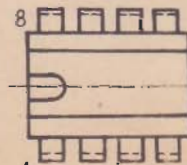

BEI ERSATZTEILBESTELLUNG BITTE  
 GERÄT-NR U. POS-ZAHLEN ANGEBEN!  
 WHEN ORDERING PARTS ALWAYS  
 INDICATE SERIAL & PART NO. !  
 GÜLTIG AB GERÄT NR. 021  
 BEGINNING WITH SERIAL NO. 021

RESISTORS

GERMAN	AMERICAN
0,125W	0,33W

IC1-IC4  
 MC 1741 SC

VON OBEN  
 GESEHEN!  
 TOP VIEW!

ALL  
 50  
 AL  
 50

ALLE SPANNUNGEN MIT INSTRUMENT  
 50 kΩ/V GEGEN 0V GEMESSEN  
 ALL VOLTAGES MEASURED WITH INSTRUMENT  
 50 kΩ/V

AKTIVER PEGELSTELLER RV 75  
 ACTIVE LEVEL CONTROL RV 75  
 22552 - 930 - 000.01  
**GEORG NEUMANN GMBH**