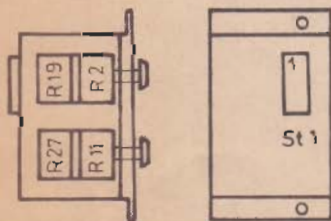

BEI ERSATZTEILBESTELLUNG BITTE  
 GERÄT-NR U. POS-ZAHLEN ANGEBEN!  
 WHEN ORDERING PARTS ALWAYS  
 INDICATE SERIAL & PART NO. !  
 GÜLTIG AB GERÄT NR. 021  
 BEGINNING WITH SERIAL NO. 021

RESISTORS

GERMAN	AMERICAN
0,125W	0,33W

IC1-IC4  
 MC 1741 SC

VON OBEN  
 GESEHEN!  
 TOP VIEW!

ALL  
 50  
 AL  
 50

ALLE SPANNUNGEN MIT INSTRUMENT  
 50 kΩ/V GEGEN 0V GEMESSEN  
 ALL VOLTAGES MEASURED WITH INSTRUMENT  
 50 kΩ/V

AKTIVER PEGELSTELLER RV 75  
 ACTIVE LEVEL CONTROL RV 75  
 22552 - 930 - 000.01  
**GEORG NEUMANN GMBH**