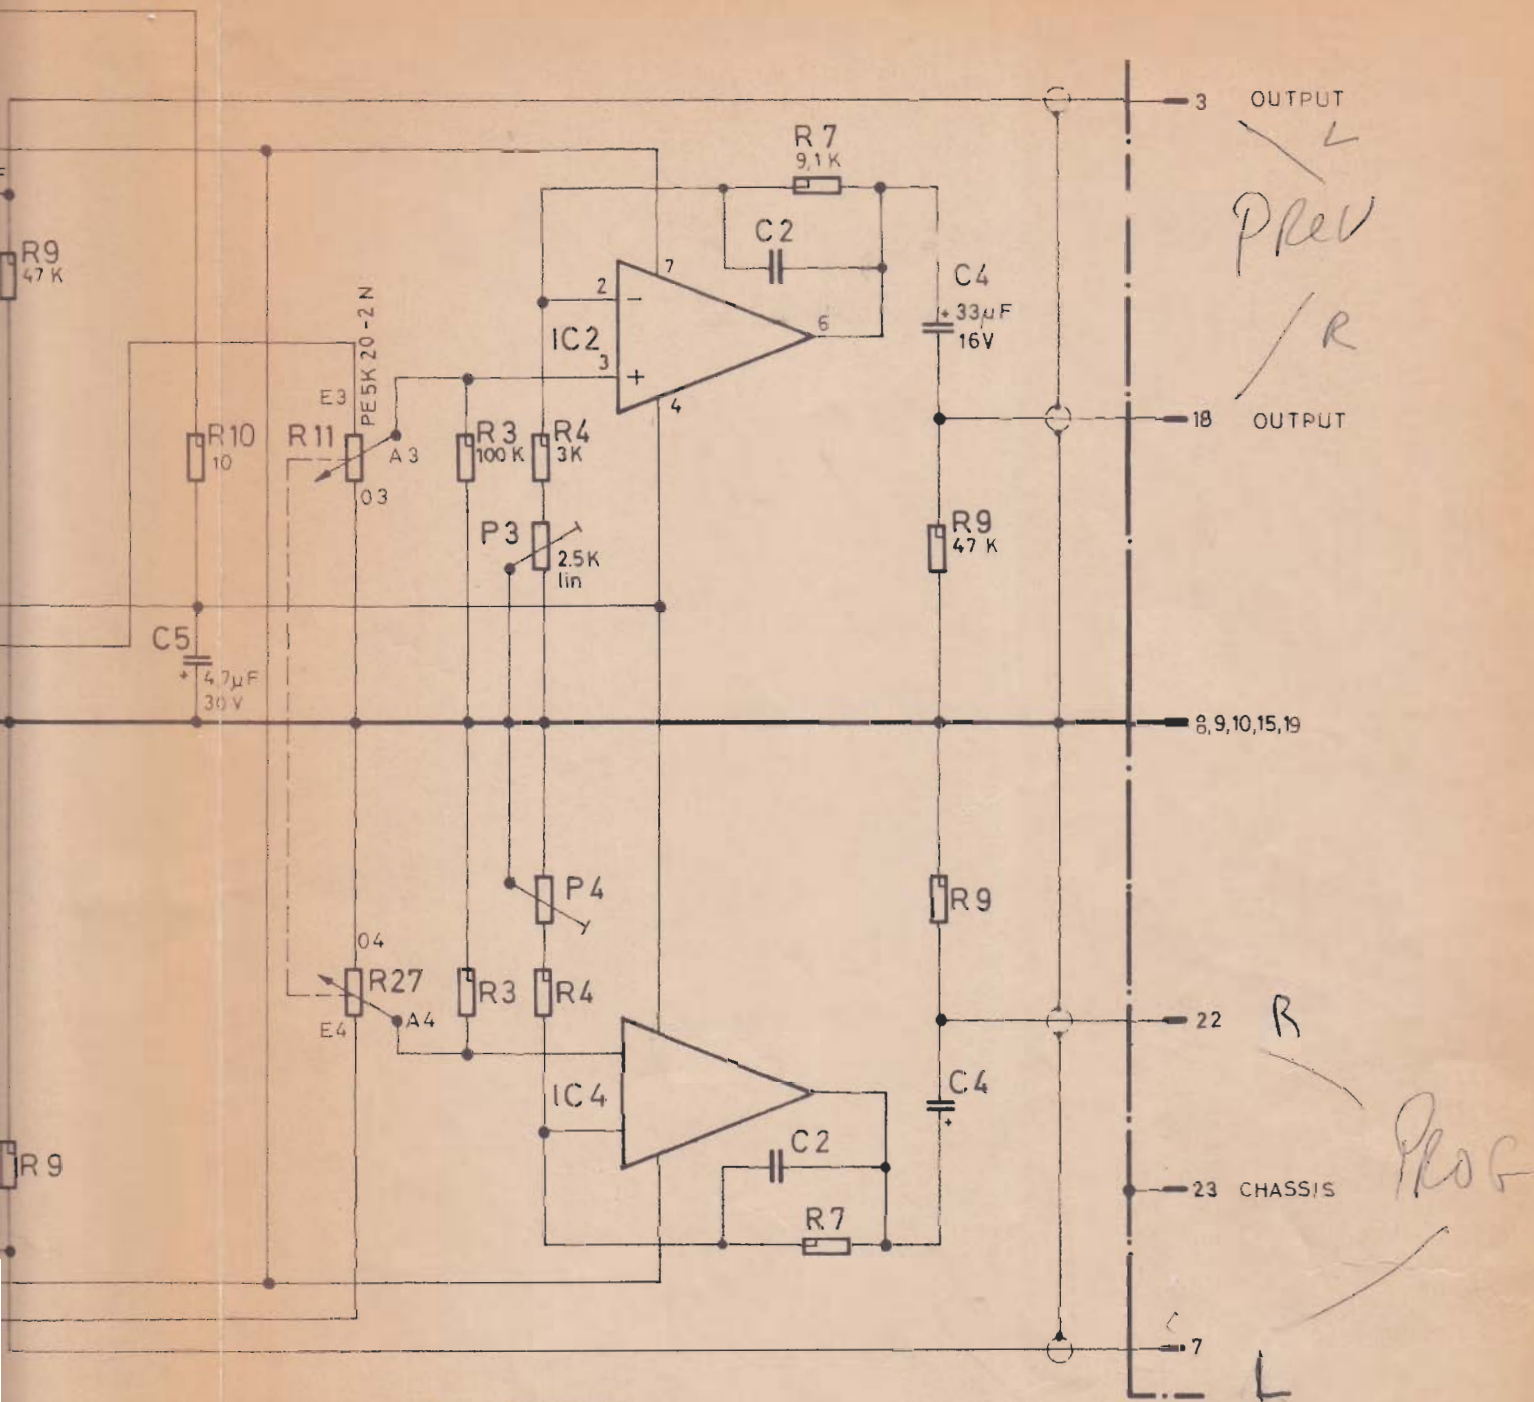

BEI ERSATZTEILBESTELLUNG BITTE  
 GERÄT-NR U. POS-ZAHLEN ANGEBEN!  
 WHEN ORDERING PARTS ALWAYS  
 INDICATE SERIAL & PART NO. !  
 GÜLTIG AB GERÄT NR. 021  
 BEGINNING WITH SERIAL NO. 021

RESISTORS

GERMAN	AMERICAN
0,125W	0,33W

IC1-IC4  
 MC 1741 SC

VON OBEN  
 GESEHEN!  
 TOP VIEW!

ALL  
 50  
 AL  
 50

ALLE SPANNUNGEN MIT INSTRUMENT  
 50 kΩ/V GEGEN 0V GEMESSEN  
 ALL VOLTAGES MEASURED WITH INSTRUMENT  
 50 kΩ/V

AKTIVER PEGELSTELLER RV 75  
 ACTIVE LEVEL CONTROL RV 75  
 22552 - 930 - 000.01  
**GEORG NEUMANN GMBH**