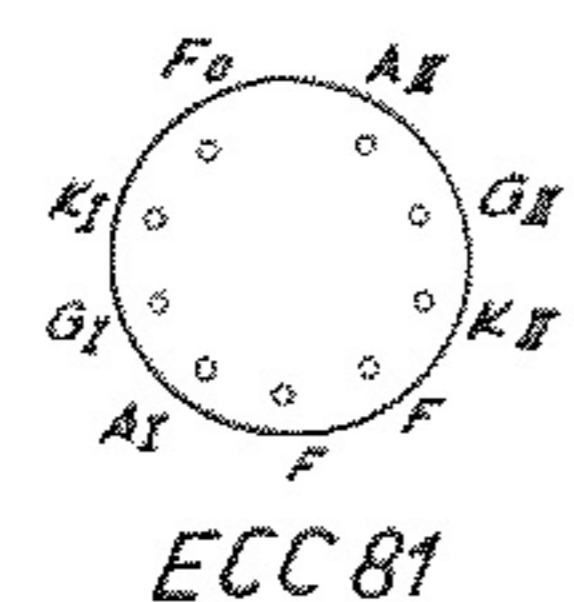

Röh1
EF 804 S

Höhenregler
6KI. str RZ 062b13
Tiefenregler
6KI. str RZ 062b12

Röh2
ECC 81

Universal-Entzerrer RZ 062 b mit Präsenzfilter	Maße
6 KI kstr RZ 062 b	
SIEMENS & HALSKE AKTIENGESELL. CHAFT Wernerwerk	