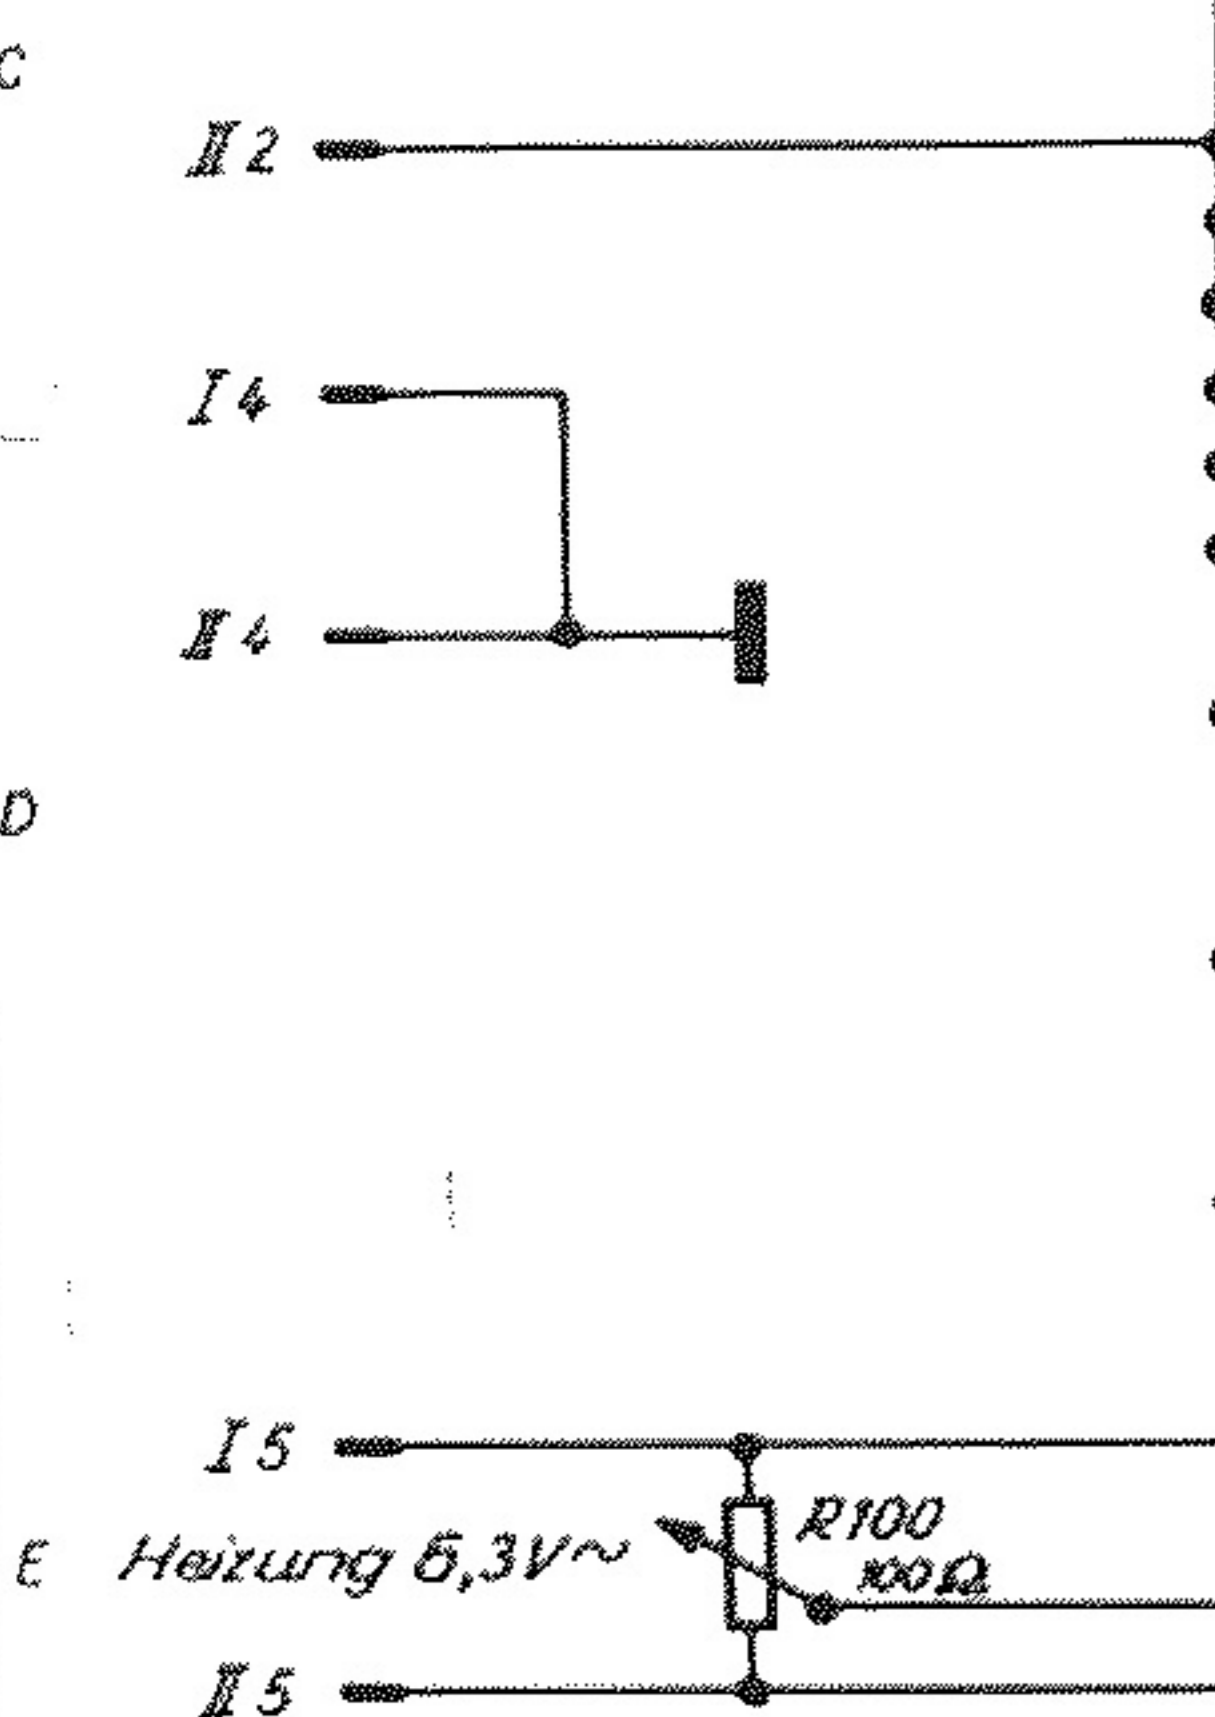

Röh1
EF 804 S

Höhenregler
6KI. str RZ 062b13
Tiefenregler
6KI. str RZ 062b12

Röh2
ECC 81

Universal-Entzerrer RZ 062 b mit Präsenzfilter	Maße
6 KI kstr RZ 062 b	
SIEMENS & HALSKE AKTIENGESELL. CHAFT Wernerwerk	