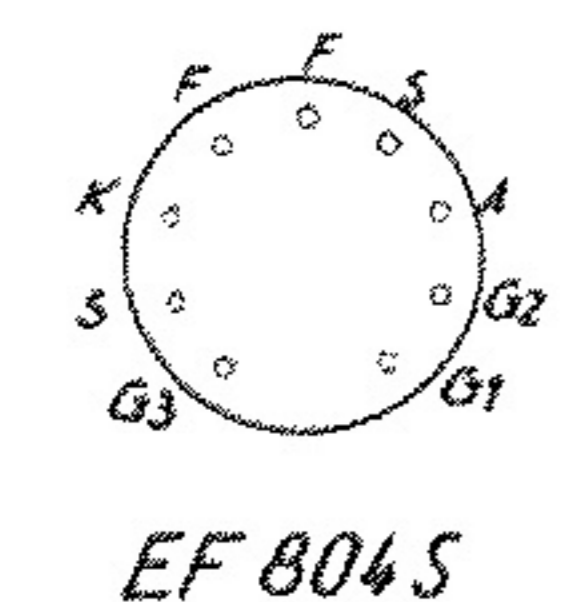

Röh1
EF 804 S

Höhenregler
6KI. str RZ 062b13
Tiefenregler
6KI. str RZ 062b12

Röh2
ECC 81

Universal-Entzerrer RZ 062 b mit Präsenzfilter	Maße
6 KI kstr RZ 062 b	
SIEMENS & HALSKE AKTIENGESELL. CHAFT Wernerwerk	